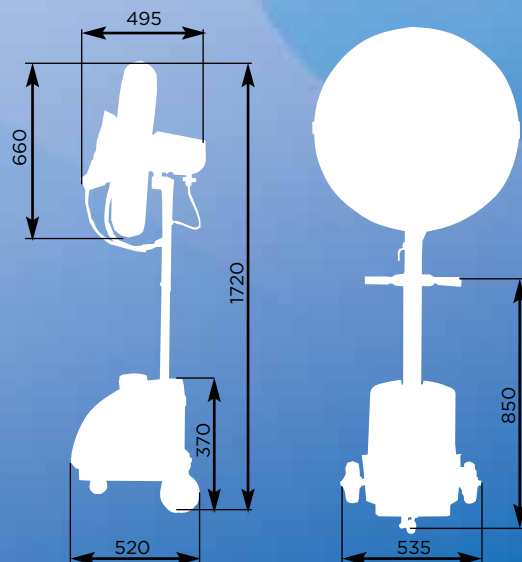

Ceník - Fresh Vent

(mobilní ventilátor s chlazením)

Prodej

13 390,- Kč

~~26 590,-~~

Ceny bez DPH 20%

EVAPO s.r.o. | Email: info@evapo.cz | www.evapo.cz

Sídlo: Praha 5 | Lidická 6 | Sklad: Červený Újezd 47 | Tel.: +420 312 520 000 | Mobil: +420 724 263 788